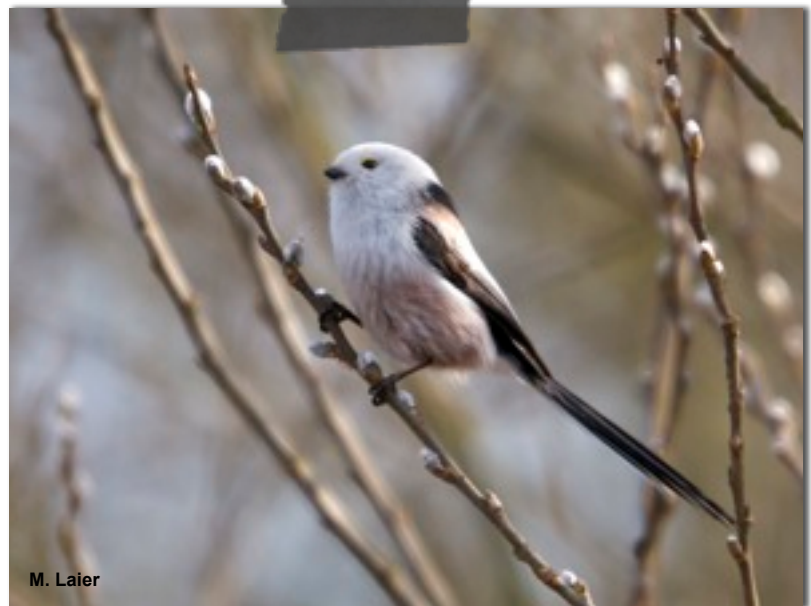

Viel Freude beim Lesen und
freundliche Grüße

Regionalkoordinator
Ralf Gramlich

M. Laier

SCHWANZMEISE Die Aufnahme zeigt die Nominatform der Schwanzmeise *Aegithalos caudatus caudatus aus* Nord- und Nordosteuropa. Sie unterscheidet sich von unserer mitteleuropäischen Subspezies *Aeg. C. europaeus* durch den vollständig weißen Kopf.

G. Kerwing-Rambaueck

BESTIMMUNGSÜBUNG Mit d. Schnabel als Greifvogel zu erkennen. Die Brustbefiederung deutet auf Sperber hin. Aber männlich oder weiblich? Und in welchem Kalenderjahr?

I. Kaspowicz

RÄTSELVOGEL Leider nur von hinten abgelichtet. Ein grüner Rücken mit gelben Flügelstreifen. Weißes Untergefieder mit schwarzen Strichen! Wer bin ich?