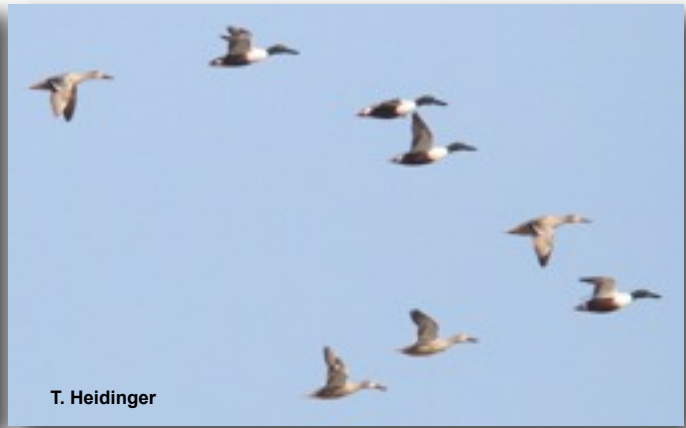

4 M 14.3.11 Ehmetsklinge, Zaberfeld, HN (J. Wendnagel)

1 M 18.3.11 Stadtneckar, Heilbronn, HNS (J.Fischer)

3 M 22.3.11 Klärteiche Offenau, HN (T.Heidinger)

I. Kasprovicz

KOLBENENTE Diese Tauchente ist im Landkreis nicht sehr oft zu beobachten. Sogar auf der Ehmetsklinge, Zaberfeld hat sich dieses Männchen eingefunden.

Gänsesäger:

- bis zu 3 Ind. bis 21.3. Ehmetsklinge,Zaberfeld,HN (D.Gretter,E.Biech,I.Kasprovicz, J.Carl, R.Gramlich)
- 1 Ind. 08.3.11 Altneckar,Kochendorf,HN (W.D.Riexinger)

D. Gretter

GÄNSESÄGER Im Winter bis zu drei Gänsesäger auf der Ehmetsklinge, Zaberfeld. Ein besonders Erlebnis im Oberen Zabergäu. Im Vordergrund das grünköpfige Männchen, im Hintergrund das braunköpfige Weibchen.