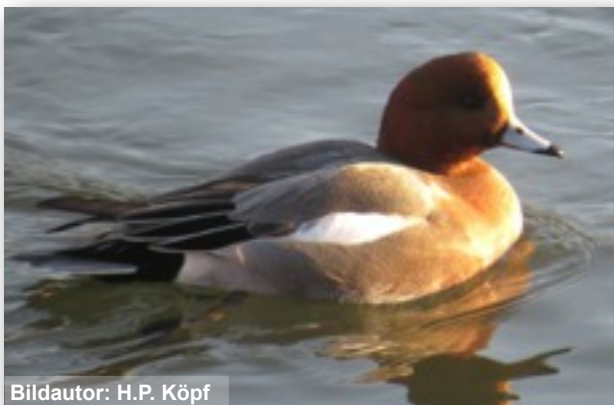

1 Ind. 07.11.13 Cleebronn Michaelsberg , HN (Roland Werner)
1 Ind. 10.11.13 Klärteiche Offenau , HN (Paul Haag)
1 Ind. 11.11.13 Gemmingen , HN (Ralf Gramlich)
1 Ind. 12.11.13 Michaelsberg , HN (Roland Werner)
1 Ind. 15.11.13 Schwaigern , HN (Eckhard Graf)
1 Ind. 15.11.13 Leberbrunnensee , HN (Wolfgang Hellwig)
1 Ind. 15.11.13 Talheim , HN (Wolfgang Hellwig)
1 Ind. 17.11.13 Neipperg SO , HN (Jochen Fischer)
1 Ind. 17.11.13 Lauffen am Neckar , HN (Jochen Fischer)
1 Ind. 17.11.13 Klärteiche Offenau , HN (Ann Marie Ackermann)
1 Ind. 18.11.13 Michaelsberg , HN (Roland Werner)
1 Ind. 22.11.13 Möckmühl , HN (Günter Marbach)
1 Ind. 24.11.13 NSG Lauffen/N. , HN (Torsten Müller)
1 Ind. 26.11.13 Untereisesheim , HN (Wolfgang Hellwig)
1 Ind. 30.11.13 Schomberg , HN (Ralf Gramlich)
1 Ind. 30.11.13 Gemmingen , HN (Ralf Gramlich)

Rotmilan: 1 Ind. 15.11.13 Schwaigern , HN (Eckhard Graf)

Schwarzmilan: 1 Ind. 07.11.13 Katzenbachsee , HN (Erich Pirkel)

Wanderfalke: 1 Ind. 17.11.13 Heilbronn HNS (Björn Lindauer)
1 Ind. 17.11.13 NSG "Altneckar Horkheim" HNS (Ralf Gramlich)
1 Ind. 18.11.13 Gundelsheim , HN (Christoph Armbruster)

Kranich: 25 Ind. 02.11.13 Ittlingen , HN (Matthias Hummel)
34 Ind. 02.11.13 Zaberfeld , HN (Erich Pirkel)
37 Ind. 05.11.13 Streckbauch,Nordheim , HN (Christoph Armbruster)

Kiebitz: 1 Ind. 05.11.13 Schwaigern , HN (Eckhard Graf)

Bildautor: H.P. Köpf

Pfeifente